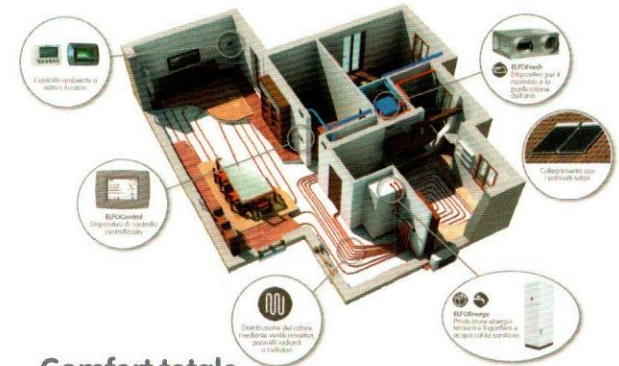

Riscaldamento
Energie Alternative
Impianti Solari

DOMOTECNICA
Installatori in Franchising

CLIVET® ELFOSystem Home

Comfort totale
In un unico impianto 365 giorni l'anno
Solo elettrico

Incentivi fiscali

Detrazione fiscale del 55% per la sostituzione di impianti di climatizzazione invernale con impianti dotati di POMPE DI CALORE, AD ALTA EFFICIENZA

Aria pulita

Filtrazione elettronica in grado di eliminare oltre il 90% di pollini, batteri e polveri sottili (PM10)

NOVITA' GAIA

Pompa di calore all in one

- Caldo
 - Freddo
 - Produzione acqua calda sanitaria
 - Predisposta per il collegamento con pannelli solari, pannelli radianti e radiatori
 - Tastiera utente per gestione di tutte le funzioni
- Disponibile nelle due versioni**
- Pompa di calore aria-acqua, con evaporatore remoto per installazione interna ed esterna
 - Pompa di calore acqua-acqua geotermica