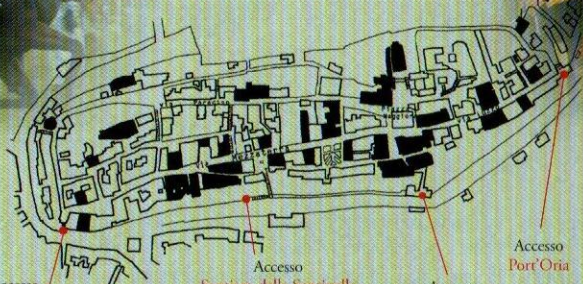

Associazione Palio di Feltre

CITTÀ DI FELTRE - IL PALIO

Il primo fine settimana di agosto di ogni anno, si rinnova la tradizione del Palio di Feltre. Rievocazione storica della dedizione di Feltre alla Repubblica di Venezia il 15 giugno 1404. La Città si anima di feste e colori dal sapore antico per la contesa del Palio tra i quattro Quartieri storici della Città di Feltre:

QUARTIERE CASTELLO
Presidente: Luca Zatta

QUARTIERE DUOMO
Presidente: Angelo Lusa

QUARTIERE PORT'ORTA
Presidente: Alfonso Sampieri

QUARTIERE SANTO STEFANO
Presidente: Luigi Bonan

LA STORIA

Nel 1404 la Città di Feltre, stanca delle calamitose vicende medioevali di guerre e occupazioni, decide liberamente di chiedere la protezione del saggio governo della Repubblica di Venezia. L'evento è riportato negli antichi Statuti della Città... "Fu sì tanto il giubilo de Feltrini per aversi ricoverato sotto il dominio glorioso della Veneta Repubblica, che oltre alle feste e tripudi popolari, fatti per alcuni giorni, vollero esternare la memoria di sì felice successo, comandando con pubblico decreto che in avvenire si celebrasse il 15 di giugno con processione solenne di tutti gli ordini della Città e con... *il correre di un Palio di quindici ducati d'oro*".

LE QUATTRO PORTE