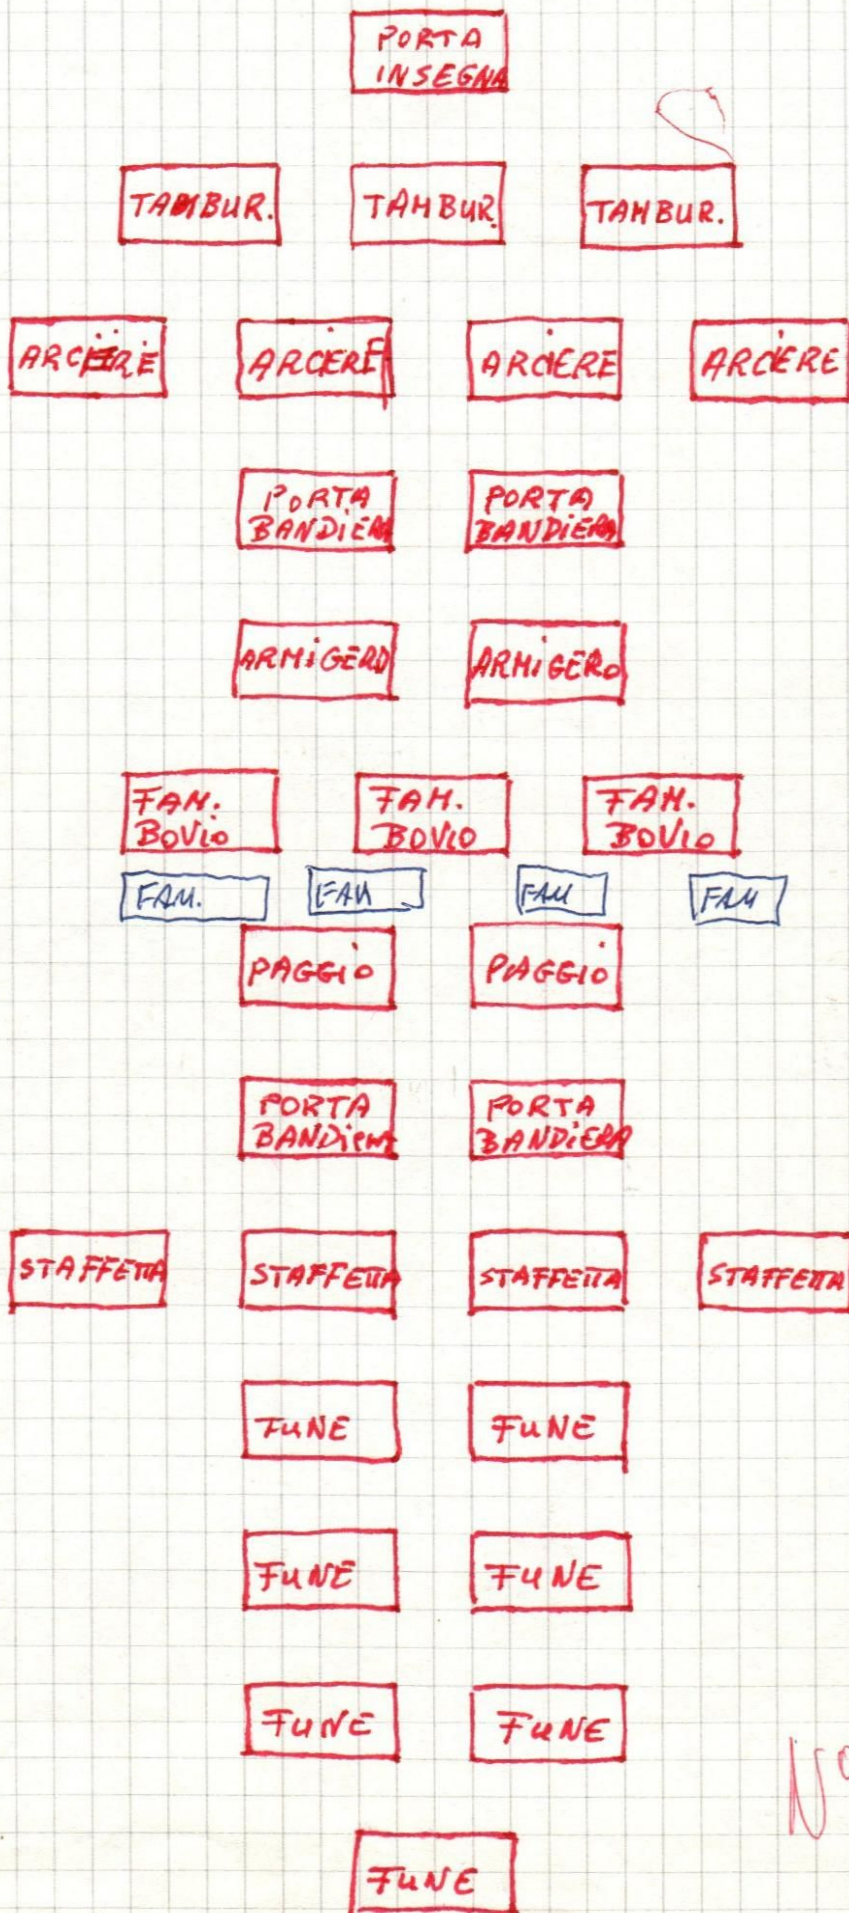

PALIO 4 Agosto 1986

CORTEO

	□	PORTAINSEGNA
□		□ PORTABANDIERA
□ □ □		TAMBURINI
□ □ □		TAGGI
□ □		FAMIGLIA DAL CORNO
□ □ □		NUTRICE CON BAMBINI
□		PORTAINSEGNA FAM. ALTINO
□ □		FAMIGLIA ALTINO
□		PORTAINSEGNA FAM. CHIARIO
□ □		FAMIGLIA CHIARIO
□ □		ARCIERI
□ □ □		GIOCATORI TIRO ALLA FUNE
□ □		
□		□ PORTABANDIERA

TOTALE 31 PERSONE

CORTEO PORT'ORIA

N° 34

QUARTIERE CASTELLO

COMPOSIZIONE
CORTEO

Tamburino
CECCATO SONIA

Rullante GRISOT ADRIANO

Tamburino
FONGARO DARLO

Tamburino
GORZA ANNALISA

Tamburino FANTINEL MAURO

Porta insegna
ZATTA GIANANTONIO

Arciere
TISOT ANDREA

Arciere
BENEDETTELLI ANTONELLA

Arciere
BENEDETTELLI VIVIANA

Arciere
DE ZORDI CLAUDIA

ARMIGERI?
RONCHI ALFREDO

Porta Palio
DALLA MORA IVO

ARMIGERI?
CASSOL ROBERTO

Coppia Giovane LOVAT MARZIA
CARAZZAI MAURO

Nutrice con 4 bambini ZATTA ANNA

Porta insegna delle filatrici (2) LASEN

FILATRICE
LASEN

FILATRICE
LASEN

filatrice
LASEN