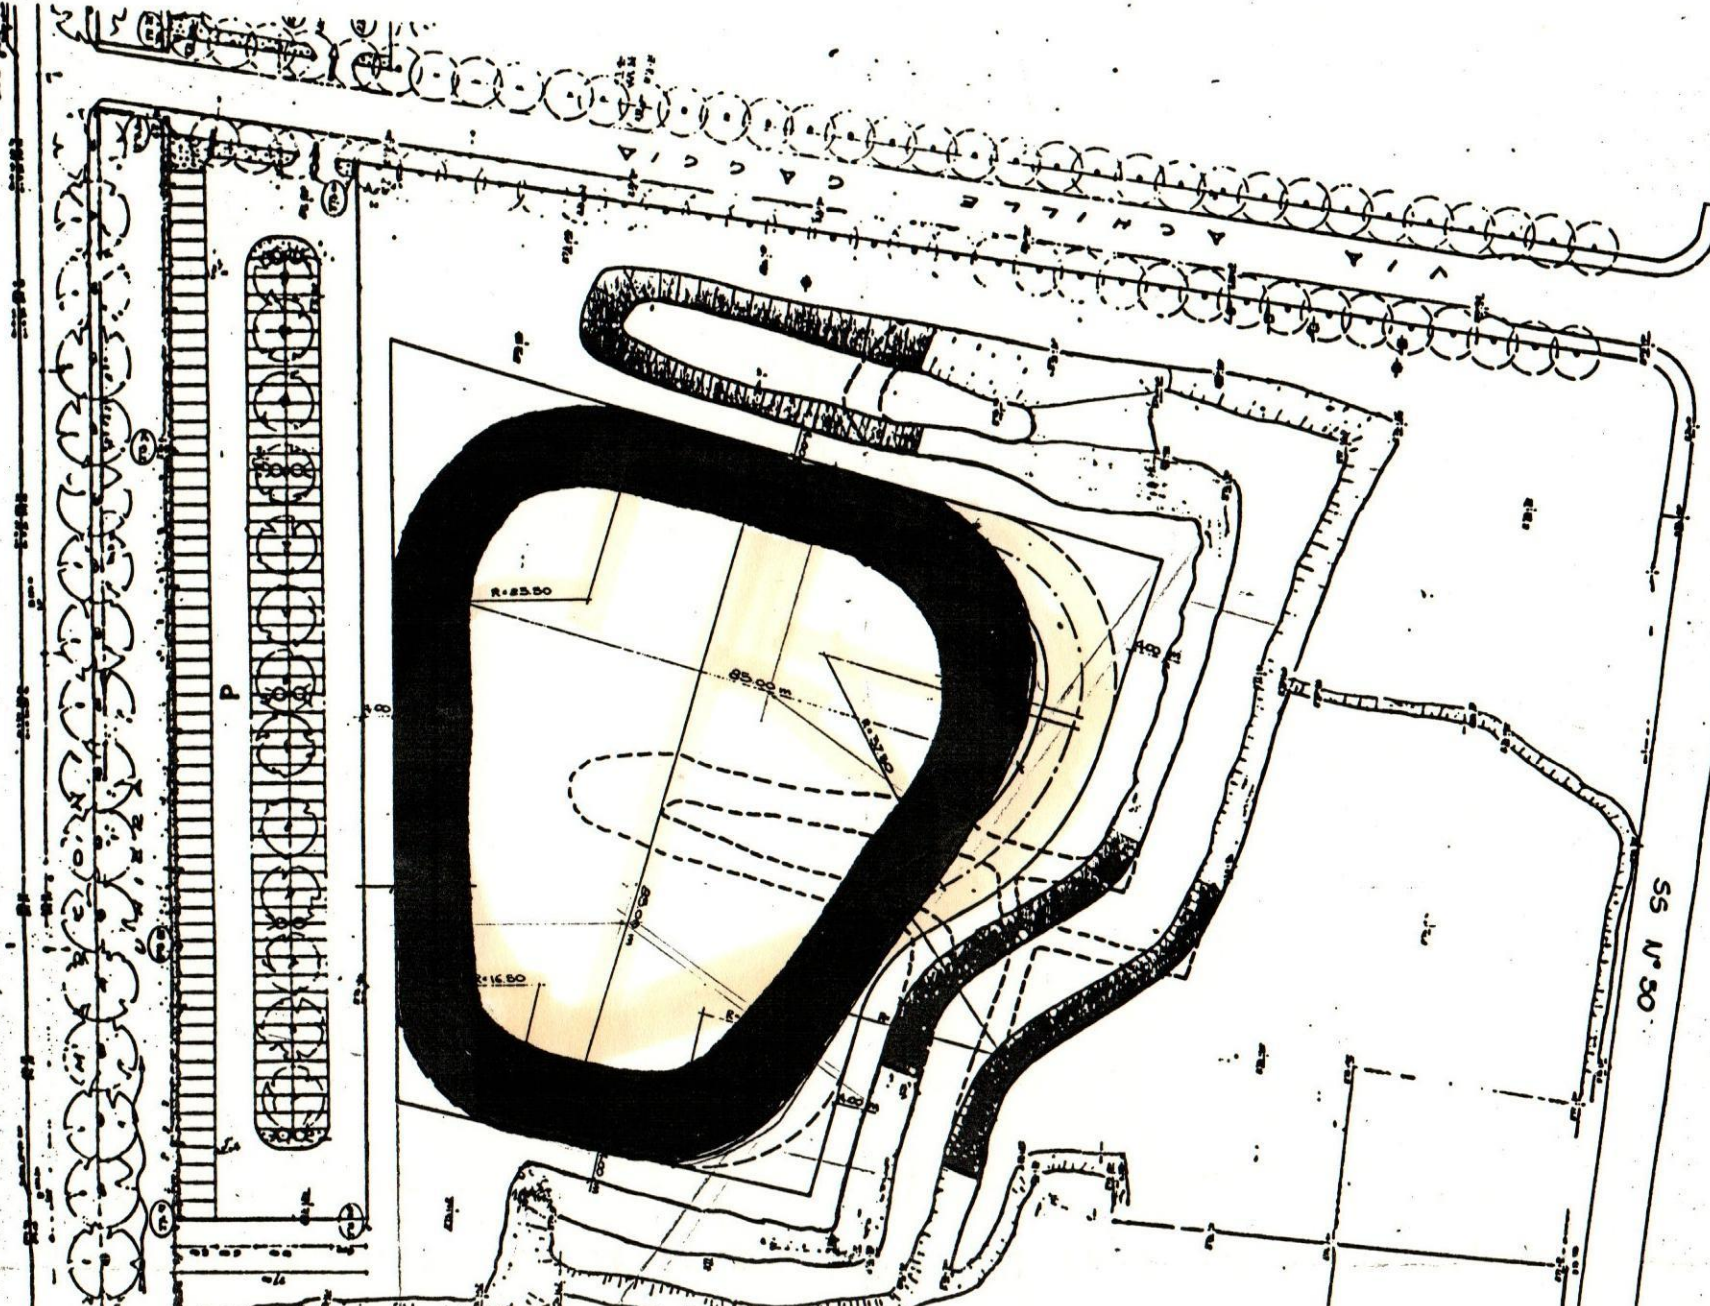

0 5 10 20 30 40 50m

VIALE MARCONI

SCALA 1:500

FOTO N. 1

FOTO N. 2

FOTO N. 3

FOTO N. 4

LEGENDA

-  SBM CAMERISA
-  RIPOSO

VIALE HARCOURI

← TRELITO

SS N° 30

R=25.50

R=16.50

R=33.50

D

275 EST  
155,5

panorama Hotel Nuovo e Regenta  
Specimenato  
Servizio d'ordine  
Sul palazzo un palazzo x spitzer

CAPRARO NA SINAU X SPERANCE

Sano orologio →

Delteplaw

Geo suo lampara x Peltori  
x Tower lli