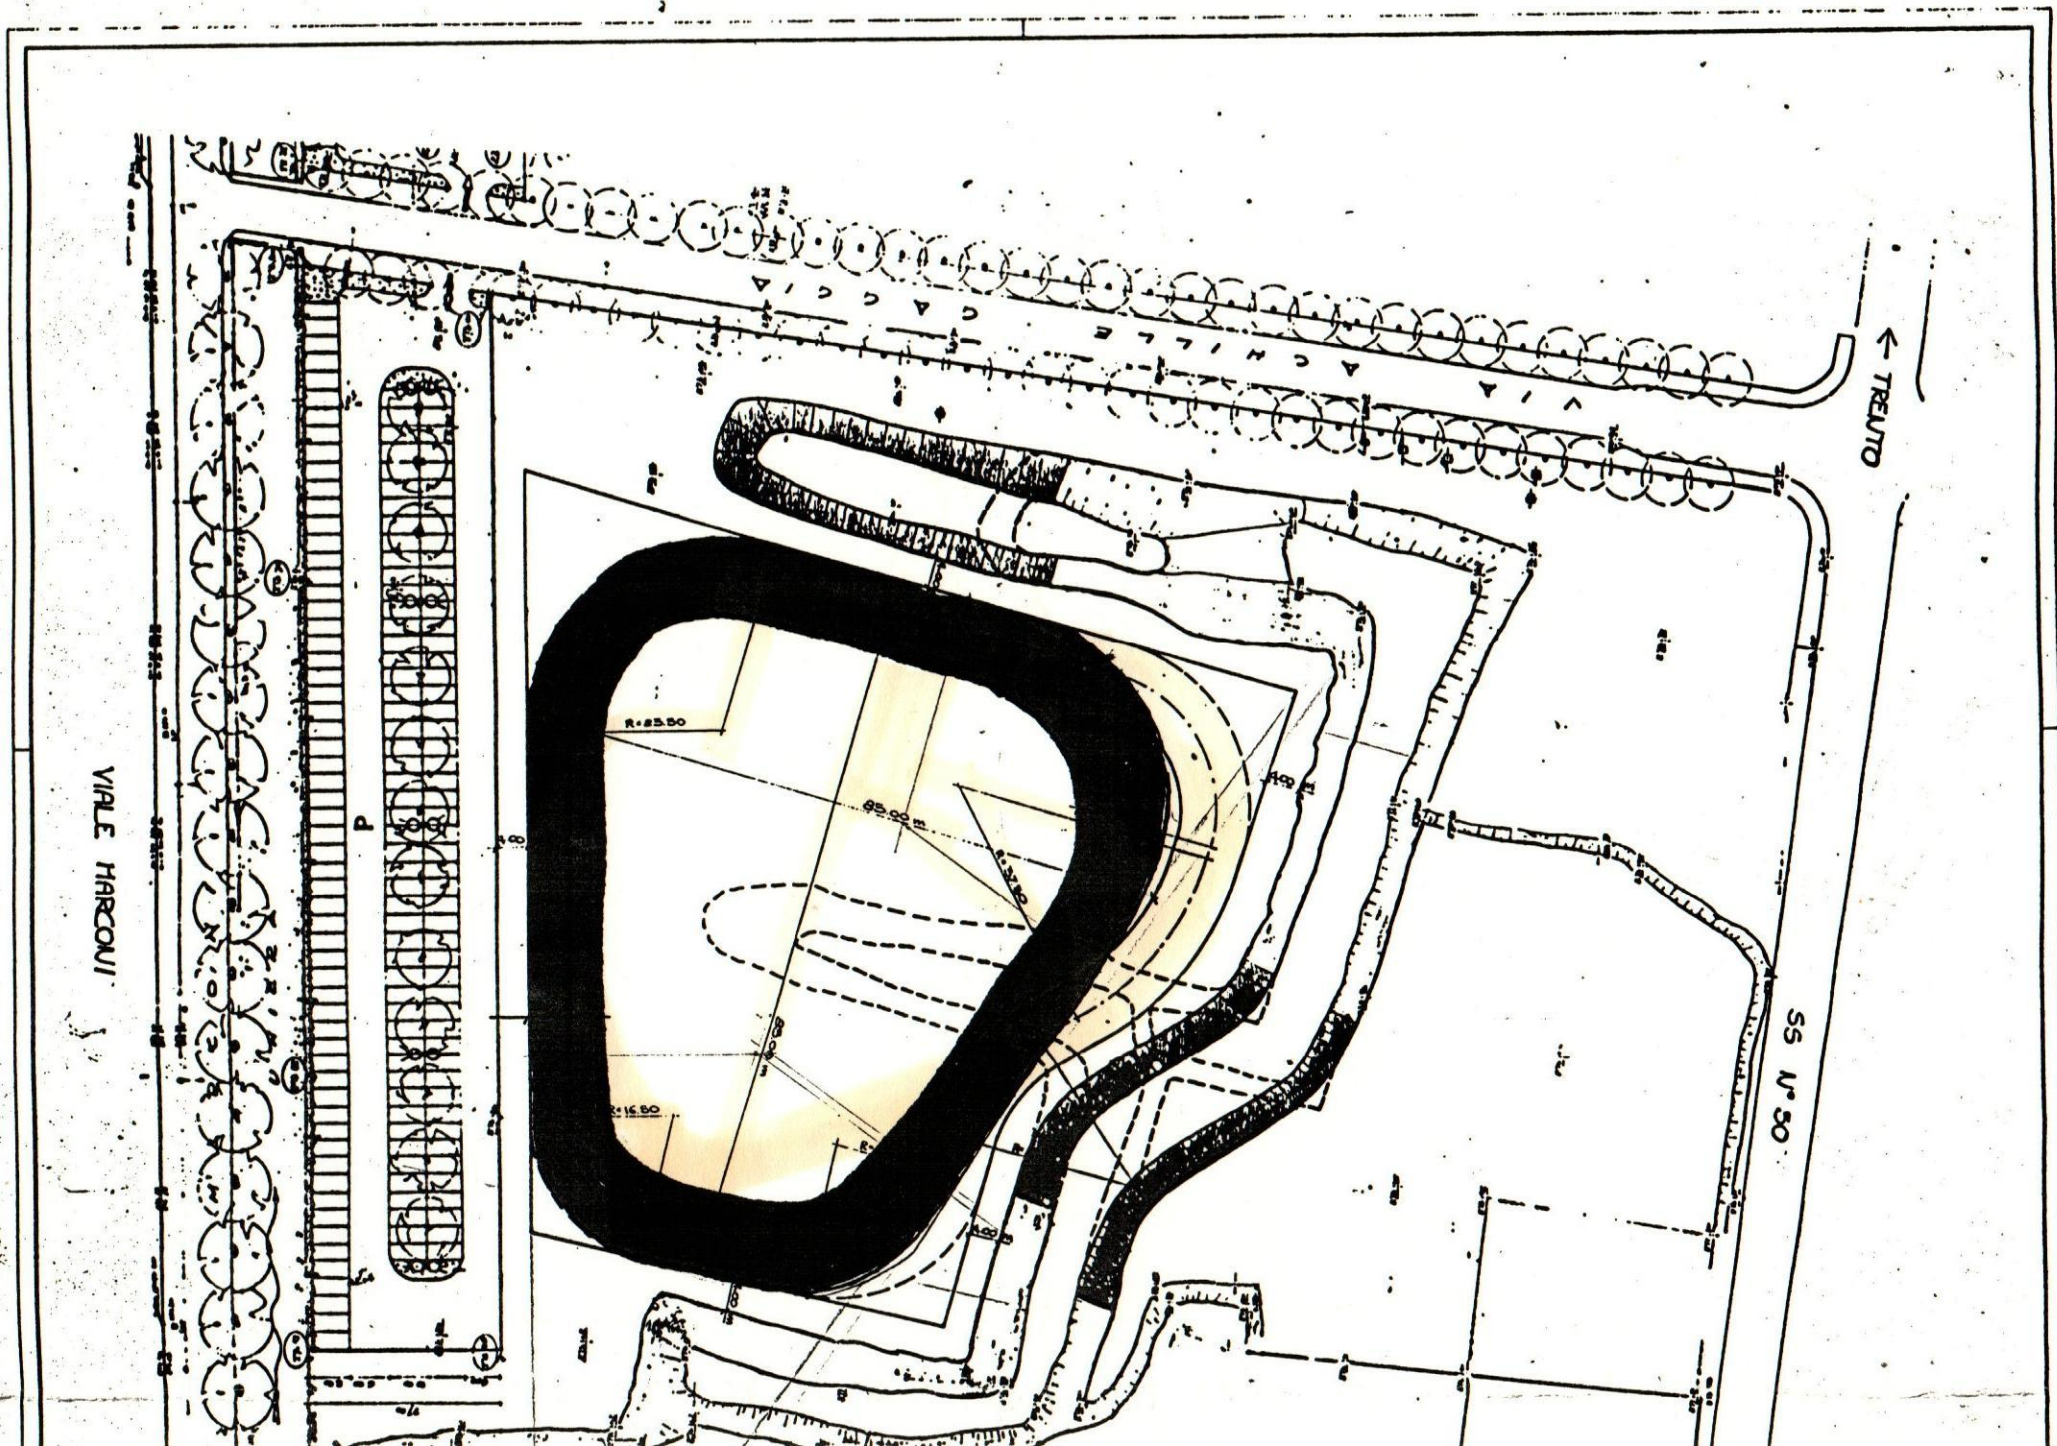

0 5 10 20 30 40 50m

VIALE MARCONI

SCALA 1:500

FOTO N. 1

FOTO N. 2

FOTO N. 3

FOTO N. 4

LEGENDA

-  SBM CAMERISA
-  RIPOSO

VIALE HARCOURI

← TRELITO

SS N° 30

R=25.50

R=16.50

R=33.50

D

275 EST  
155,5

panorama Hotel Nuovo e Regenta  
Specimenato  
Servizio d'ordine  
Sul palazzo un palazzo x spitzer

CAPRARO NA SINAU X SPERANCE

Sano orologio →

Delteplaw

Geo suo lampara x Peltori  
x Tower lli