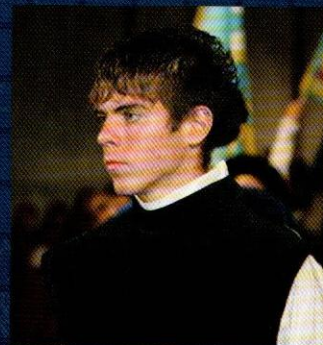

Tamburi.....

PREMIO MADONNINA DAI RICCIOLI D'ORO

Un bravo tamburino suona bene il tamburo. Un bravo tamburino conosce tutte le canzoni. Un bravo tamburino sa divertirsi e sa divertire gli altri. Ma tutto questo non basta... I tamburini del Castello hanno istituito il Premio Madonnina dai Riccioli d'Oro che ogni anno viene assegnato a colui, o colei, che si è distinto, o distinta per l'impegno e per l'apporto dato al gruppo. In molti suonano i tamburi. Pochi hanno il privilegio di farlo con il Quartiere Castello. Uno solo vincerà il premio.

Bandiere...

Tutto è cominciato, quasi per scommessa, nel settembre 1999 ... oggi siamo sbandieratori Quartiere Castello.... e la scommessa continua... I responsabili ringraziano i "veci" ed i nuovi giovanissimi componenti per la loro costante partecipazione alla vita del gruppo.