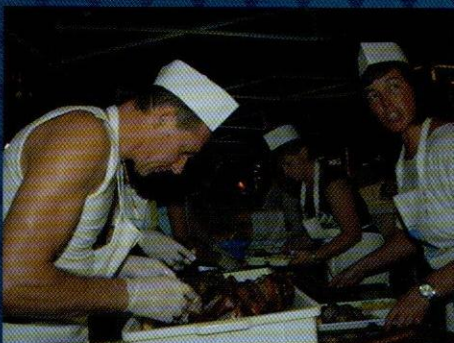

Il Quartiere Castello

Il Quartiere Castello è una delle quattro contrade che, ogni anno, la prima domenica di agosto, corrono il palio della città di Feltre.

Vincitore di dieci edizioni della manifestazione, ha come insegna lo stemma nobiliare della famiglia Gazzzi; comprende la parte nord-est della città a partire da piazza Maggiore: il castello di Alboino (da cui prende il nome), la parte sinistra, scendendo, di via Luzzo, il Borgo, piazzale Parmeggiani, via Fusinato, le Traversere, via Anconetta, via Belluno, Pasquer ed il Casonetto; nel territorio del Castello sono comprese anche le frazioni di Arson, Cart, Grum, Lasen, Umin, Vellai, Vignui, Villabruna e Zermen.

La sede del Quartiere Castello si trova a Zermen, in via Centrale, presso le ex scuole elementari.

Dal 1995 il Quartiere Castello è gemellato con la Contrada Borgo Viatosto della città di Asti.

E' possibile ottenere ulteriori informazioni riguardanti il Palio e la contrada all'indirizzo e-mail qcastello@hotmail.com

PER INFORMAZIONI PIÙ PRECISE È POSSIBILE CONTATTARE DIRETTAMENTE I RESPONSABILI DELLE VARIE ATTIVITÀ:

- Antonella (arco) 347 1819796
- Nicola (tiro alla fune) 0437 8962147
- Monica (sbandieratori) 328 5999273
- Matteo (tamburini) 329 0089547
- Luca (info generali) 347 4462662