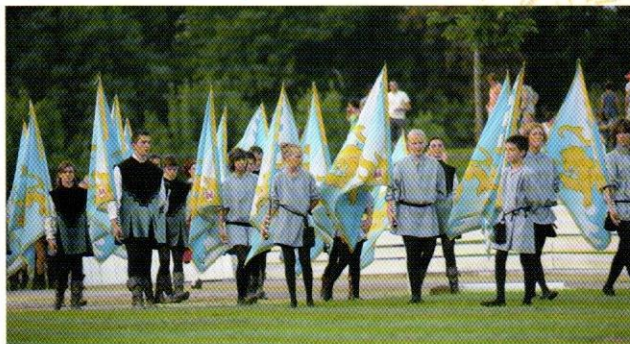

**AUTO
DEMOLIZIONE
BUSCHE**

CENTRO
RICICLAGGIO
ECOLOGICO

RICAMBI
USATI
E NUOVI

RI TIRO AUTO
RECENTI
SINISTRATE

Pastificio Feltrino Casalingo

Feltre - P.le Parmeggiani, 1 - Tel 0439/89229