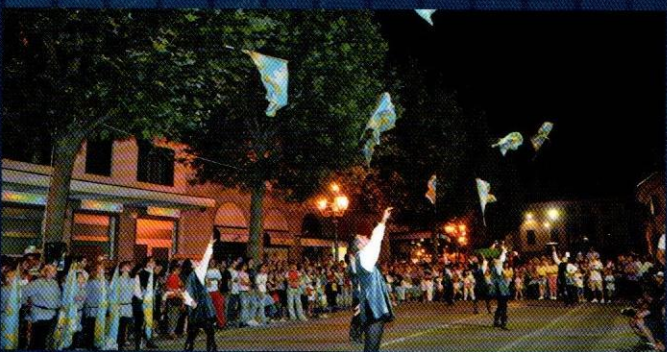

Uscite di tamburini e sbandieratori

- 7 Luglio ore 20:45 Pasquer
- 9 Luglio ore 20:45 Zermen
- 11 Luglio ore 18:00 Vellai
- 14 Luglio ore 20:45 Arson - Lasen
- 18 Luglio ore 20:45 Vignui
- 21 Luglio ore 20:45 Vecchio e Nuovo
- 23 Luglio ore 20:45 Umin
- 25 Luglio ore 20:45 Sfida dei Quartieri
- 29 Luglio ore 20:45 Villabruna
- 30 Luglio ore 20:45 Locanda