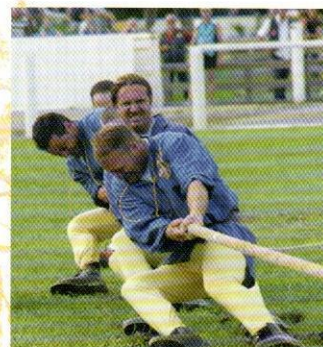

AZIENDA AGRICOLA

LORENZO PRADEL

ALLEVAMENTO

Pradel Lorenzo

Via San Marcello, 3 - 32032 Feltre (BL)

Tel. 0439.42105 - Cell. 329.2347530

VENDITA DIRETTA CARNI

Chiesurin Angelo

Via Facina, 9 - 32032 Feltre (BL)

Tel. 0439.448180 - Cell. 328.7147713