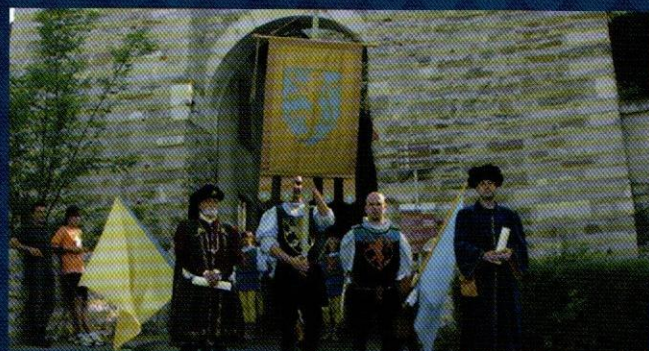

Il corteo

Il corteo del Quartiere Castello comprende circa un'ottantina di figuranti, i quali indossano costumi che costituiscono fedeli riproduzioni degli abiti medioevali e sono curati fin nei minimi dettagli dalla sarta Luisa Dalle Grave.

IL CORTEO STORICO È COMPOSTO DA:

- 2 porta insegne
- 2 porta bandiera
- 5 porta stemmi delle famiglie nobili
- 4 arcieri
- 20 coppie (dama cavaliere)
- 8 costumi (bambini bambine)
- 1 giullare
- 27 tamburini
- 24 sbandieratori
- 12 filatrici

Quick Time

SVILUPPO E STAMPA IN 30 MINUTI

Feltre - Via Roma, 10 - Tel. 0439 89 666