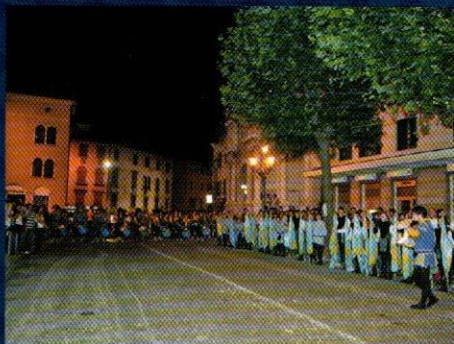

di Zanin Michele

Via Giare, 11 - 32032 Feltre (BL)
Cell. 335 7383895

Il Quartiere Castello

Il Quartiere Castello è una delle quattro contrade che, ogni anno, la prima domenica di agosto, corrono il palio della città di Feltre.