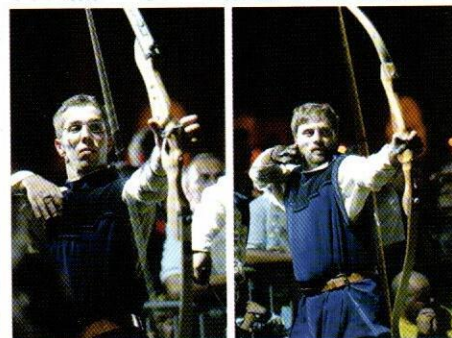

CARIGE ASSICURAZIONI

CARIGE VITA NUOVA ASSICURAZIONI

Luca Greco

AGENTE GENERALE

Largo Casteldi, 8
32032 FETRE (BL)

Tel. 0439 81 424
Fax 0439 846 154

CONCESSIONARIO

MisuraEmme AXIL MOROSO

Varenna

YCAMI Poliform

Show Room: BUSCHE di CESIOMAGGIORE (BL) - Via Nazionale, 12. Tel. e Fax 0439 390 232

Show Room: ODERZO (TV) - P.zza Foro Romano, 2 - Tel. e Fax 0422 815 110

Show Room: PORDENONE - Via Oberdan, 30 - Tel. e Fax 0434 520 329

Sede: MEDUNA DI LIVENZA (TV) - Via Garibaldi, 102 - Tel. 0422 767 736 - Fax 0422 767 740

Osteria
"Al Duomo"

Via A. Vecellio, 24
32032 FELTRE (BL)
Tel. 0439.89150

INTERNET POINT

CESIO IMPIANTI

di Flavio Maoret

Montaggio Manutenzione Riparazione
Macchine ed Impianti Industriali

Via Menin, 17 - 32030 Cesiomaggiore (BL)
tel. 0439 438 153 - Cell. 347 6 808 506