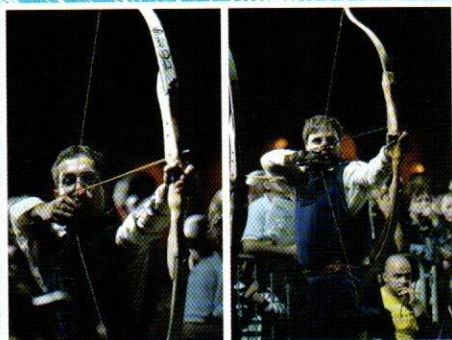

CARIGE ASSICURAZIONI

CARIGE VITA NUOVA ASSICURAZIONI

Luca Greco

AGENTE GENERALE

Largo Casteldi, 8
32032 FETRE (BL)

Tel. 0439 81 424
Fax 0439 846 154

CONCESSIONARIO

MisuraEmme AXIL MOROSO

Varenna

YCAMI Poliform

Show Room: BUSCHE di CESIOMAGGIORE (BL) - Via Nazionale, 12. Tel. e Fax 0439 390 232

Show Room: ODERZO (TV) - P.zza Foro Romano, 2 - Tel. e Fax 0422 815 110

Show Room: PORDENONE - Via Oberdan, 30 - Tel. e Fax 0434 520 329

Sede: MEDUNA DI LIVENZA (TV) - Via Garibaldi, 102 - Tel. 0422 767 736 - Fax 0422 767 740

Osteria
"Al Duomo"

Via A. Vecellio, 24
32032 FELTRE (BL)
Tel. 0439.89150

INTERNET POINT

CESIO IMPIANTI

di Flavio Maoret

Montaggio Manutenzione Riparazione
Macchine ed Impianti Industriali

Via Menin, 17 - 32030 Cesiomaggiore (BL)
tel. 0439 438 153 - Cell. 347 6 808 506