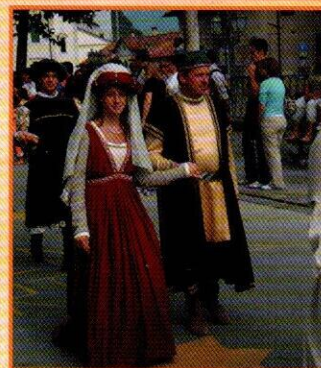

Trattoria Alpina Pizzeria

di Bortoluz Gianlivio

NORGEN di Pedavena (BL)
Via A. Vecellio, 43 - Tel. 0439.301706

FASHION DREAM

GIOIELLI

Via Monte Grappa, 40
20 2 Feltre (BL)

Tel. 04 9 84 0 55
immobi60@fashiondream.191.it

Ferrero

Ferro Battuto

di Zanin Michele

Via Giare, 11 - 32032 Feltre (BL)
Cell. 335 7383895