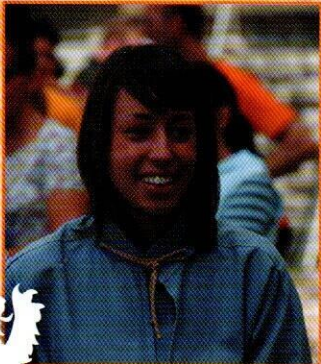

TIRATORI ALLA FUNE

Loris Curto
Nicola Facchin
Claudio Meneguz
Luca Polloni
Sergio Sasso
Francesco Toigo
Gianni Toigo
Marco Verdanega
Moreno Centa
Giuliano De Bastiani

DALLA ROSA CICLI

COSTRUZIONE - RIPARAZIONE - VENDITA