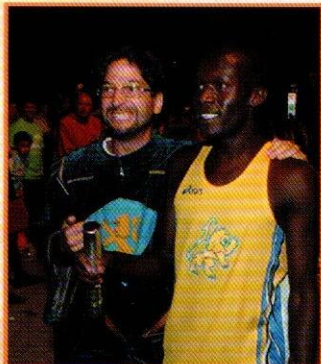

In caso di parità tra 2 o più squadre, si disputerà una ulteriore serie di 5 tiri supplementari, che se non sufficienti verranno protratti ad oltranza fino ad ottenere un solo vincitore.

Punteggio: quartiere 1° classificato 9 punti, 2° classificato 6 punti, 3° classificato 5 punti, 4° classificato 4 punti.

CORSA DEI CAVALLI

Ogni quartiere partecipa con una squadra di due cavalli liberamente scelti.

Il fantino deve indossare una casacca con i colori del proprio Quartiere ed il casco di sicurezza.

Lo schieramento di partenza è stabilito tramite doppio sorteggio (per i primi 4 cavalli e per le posizioni dal quinto all'ottavo posto).

La partenza è data dall'abbassamento del canapo, denza alcun cavallo di rincorsa e devono essere percorsi 4 giri del tracciato di gara.

Vengono classificati anche i cavalli scossi (purchè il fantino non cada entro i primi cento metri di gara, pena la squalifica). L'intero anello è sorvegliato da giudici di percorso.

Punteggio: quartiere 1° classificato 9 punti, 2° classificato 6 punti, 3° classificato 5 punti, 4° classificato 4 punti.

ASSEGNAZIONE DEL PALIO 2007

La classifica finale è data dalla somma dei punteggi ottenuti in ogni singola gara.

In caso di parità tra due o più quartieri, il Palio è assegnato a quello che nell'ultima gara disputata ha ottenuto il miglior piazzamento.