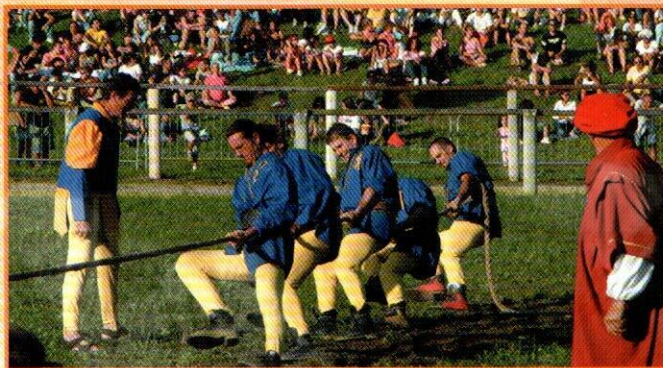

BIRRERIA SpecKeller

Insieme alle Nostre Birre
puoi assaporare:
- Taglieri di affettati - Piatti Bavaresi
- Panini - Toast - Insalatone - Snack

Mugnai di Feltre - Tel. 0439 303240 - Cell. 329 9849063 - Chiuso il lunedì

ARTENTEX S.R.L.

OUTLETS

Fonzaso zona ind. BL

Ponte nelle Alpi p.zza Bivio BL

Susegana fronte SME TV

info@softpiumini.com

tel. 0439 56148

fax 0439 56444

www.softpiumini.com

caaf cgil è casa mia

730 - UNICO - ICI - ISEE
RED - DETRAZIONI 36%
SUCCESSIONI - BADANTI

Le nostre sedi aperte tutto l'anno