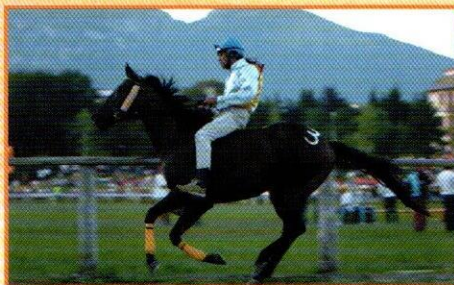

Il Quartiere Castello

Il Quartiere Castello è una delle quattro contrade che, ogni anno, la prima domenica di agosto, corrono il palio della città di Feltre.

Vincitore di dieci edizioni della manifestazione, ha come insegna lo stemma nobiliare della famiglia Gazzzi; comprende la parte nord-est della città a partire da piazza Maggiore: il castello di Alboino (da cui prende il nome), la parte sinistra, scendendo, di via Luzzo, il Borgo, p.zzale Parmeggiani, via Fusinato, le Traversere, via Anconetta, via Belluno, Pasquer ed il Casonetto; nel territorio del Castello sono comprese anche le frazioni di Arson, Cart, Grum, Lasen, Umin, Vellai, Vignui, Villabruna e Zermen.

La sede del Quartiere Castello si trova a Zermen, in via Centrale, presso le ex scuole elementari.

Dal 1995 il Quartiere Castello è gemellato con la Contrada Borgo Viatosto della città di Asti.

E' possibile ottenere ulteriori informazioni riguardanti il Palio e la contrada all'indirizzo e-mail qcastello@hotmail.com

Per informazioni più precise è possibile contattare direttamente i responsabili delle varie attività:

Antonella (arco) 347 1819796

Nicola (tiro alla fune) 0437 8962147

Monica (sbandieratori) 328 5999273

Roberto (tamburini) 328 4634425

Luca (info generali) 347 4462662