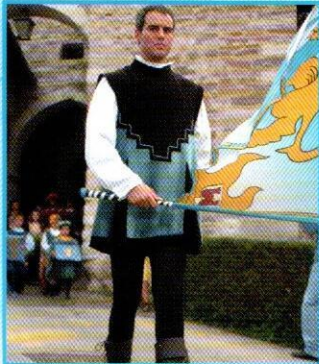

Composizioni
"Floreali"
per ogni
Occasione!!!

FIORERIA FELTRINA - Via C. Rizzarda, 3/B - 32032 FELTRE (BL)

Tel 0439 302 113 - fioreria.feltrina@libero.it

Agriturismo "LE SORGIVE"

(Zona Feltrino)
Di Diego Bonan
Loc. Arson di Villabruna
msl. 600
32032 Feltre (BL)

Tel. 0439. 42222
Cell. 328.7324 979

Osteria "Al Duomo"

Via A. Vecellio, 24
32032 FELTRE (BL)
Tel. 0439.89150

INTERNET POINT

Gelateria

Dolce

Brivido

Produzione propria

GELATI E COPPE, ANCHE DA ASPORTO - CAFFÈ - FRAPPÉ - BIBITE
TORTE SU ORDINAZIONE - MERINGHE - MATTONELLE DI GELATO

CON PARCHEGGIO ED AMPIO TERRAZZO
VIA BELLUNO, 61 - 32032 FELTRE (BL)
TEL. 0439 880200 - WWW.DOLCEBRIVIDO.COM