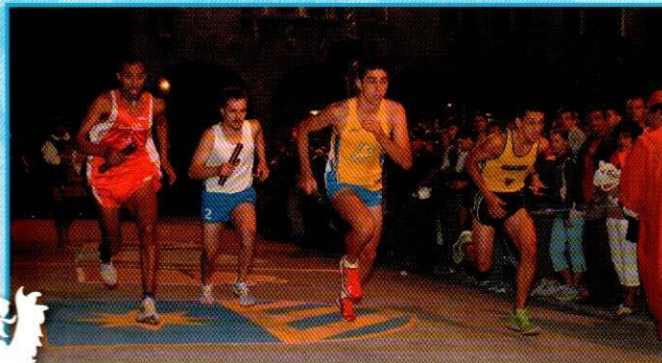

OMC

ZANIN

OFFICINA
MECCANICA
CARPENTERIA

CANCELLI E RECINZIONI
SERRAMENTI IN FERRO E ALLUMINIO
SALDATURA ROBOTIZZATA
TORNITURA DA BARRA C.N.C.

Zona Industriale - Via L. Da Vinci, 10 - 32034 PEDAVENA (BL)
Tel. 0439 301 054 - Fax 0439 317 692

NUOVA ELIOTECNICA CENTRO COPIE

di Tatto Cristian & C. s.a.s.

Riproduzione grandi formati a colori e B/N con riduzioni e ingrandimenti A4/A0
Scansioni, plottaggi, rilegature - Stampe laser a colori
Fornitura materiale tecnico e da ufficio - Materiale artistico e da disegno

Nava - Rotring - Derwent - Parker - Faber-Castell - Oregon Scientific
Mabe F - Caran D'Ache - Waterman - Tombo

Piazzale della Lana, 5 - 32032 FELTRE (BL)

Tel. 0439.89158 - Fax 0439.80069 - Mob. 335.8330363 - E-mail: nuovaeliotecnica@tiscali.it

**Florovivaistica
Marco Scariot**
Loc. Casonetto Feltre

Tel. 0439 844043 - Fax 0439 847715
Cell. 348 7023218

MALASTRANA

Bohemian Beer