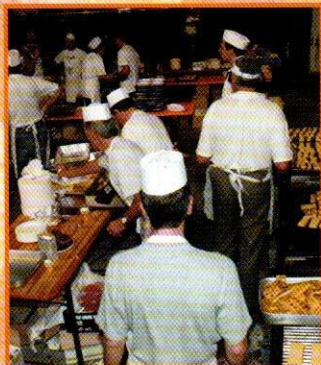

PIZZA DA ASPORTO ED A DOMICILIO

via Belluno, 41 - FELTRE (BL) - Tel. 0439.83844

CHIUSO IL LUNEDÌ

Agenzia Generale di Feltre
P.le T Parmeggiani, 13

divisione FONDIARIA Sovilla Moreno & Menegazzo Davide

L'Agenzia su cui puoi contare

Tel. 0439 89296 - Fax 0439 2079

e-mail info@fondiariafeltre.it

Fornitura e posa tetti
Fornitura e posa serramenti

Angeli Paolo

Cell. 335 - 6741229

Via Cismon Feltre (BL)

Onoranze Funebri Piave

di Canova Raymond

Tel. 0439 - 2518

Feltre - Pedavena - Can di Cesiomaggiore