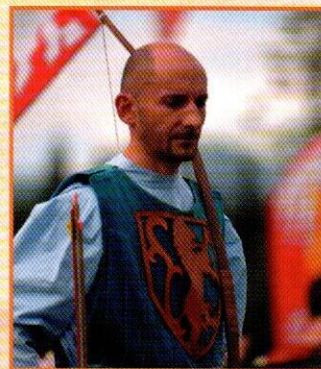

Trattoria Alpina Pizzeria

di Bortoluz Gianlivio

NORGEN di Pedavena (BL)
Via A. Vecellio, 43 - Tel. 0439.301706

FASHION DREAM

GIOIELLI

Via Monte Grappa, 40
20 2 Feltre (BL)

Tel. 04 9 84 0 55
immobi60@fashiondream.191.it

Ferrero

Ferro Battuto

di Zanin Michele

Via Giare, 11 - 32032 Feltre (BL)
Cell. 335 7383895