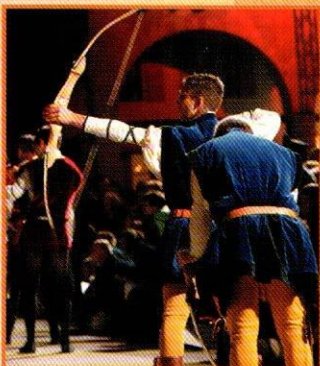

In caso di parità tra 2 o più squadre, si disputerà una ulteriore serie di 5 tiri supplementari, che se non sufficienti verranno protratti ad oltranza fino ad ottenere un solo vincitore.

Punteggio: quartiere 1° classificato 9 punti, 2° classificato 6 punti, 3° classificato 5 punti, 4° classificato 4 punti.

CORSA DEI CAVALLI

Ogni quartiere partecipa con una squadra di due cavalli liberamente scelti.

Il fantino deve indossare una casacca con i colori del proprio Quartiere ed il casco di sicurezza.

Lo schieramento di partenza è stabilito tramite doppio sorteggio (per i primi 4 cavalli e per le posizioni dal quinto all'ottavo posto).

La partenza è data dall'abbassamento del canapo, denza alcun cavallo di rincorsa e devono essere percorsi 4 giri del tracciato di gara.

Vengono classificati anche i cavalli scossi (purchè il fantino non cada entro i primi cento metri di gara, pena la squalifica). L'intero anello è sorvegliato da giudici di percorso.

Punteggio: quartiere 1° classificato 9 punti, 2° classificato 6 punti, 3° classificato 5 punti, 4° classificato 4 punti.

ASSEGNAZIONE DEL PALIO 2007

La classifica finale è data dalla somma dei punteggi ottenuti in ogni singola gara.

In caso di parità tra due o più quartieri, il Palio è assegnato a quello che nell'ultima gara disputata ha ottenuto il miglior piazzamento.