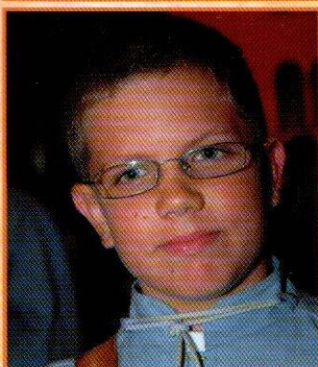

BIRRERIA SpecKeller

Insieme alle Nostre Birre
puoi assaporare:
- Taglieri di affettati - Piatti Bavaresi
- Panini - Toast - Insalatone - Snack

Mugnai di Feltre - Tel. 0439 303240 - Cell. 329 9849063 - Chiuso il lunedì

ARTENTEX S.R.L.

OUTLETS

Fonzaso zona ind. BL

Ponte nelle Alpi p.zza Bivio BL

Susegana fronte SME TV

info@softpiumini.com

tel. 0439 56148

fax 0439 56444

www.softpiumini.com

caaf cgil è casa mia

730 - UNICO - ICI - ISEE
RED - DETRAZIONI 36%
SUCCESSIONI - BADANTI

Le nostre sedi aperte tutto l'anno