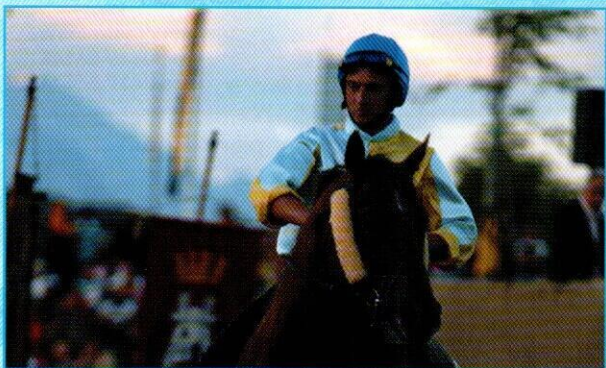

fax 0439 56444

www.softpiumini.com

caaf cgil è casa mia

730 - UNICO - ICI - ISEE
RED - DETRAZIONI 36%
SUCCESSIONI - BADANTI

Le nostre sedi aperte tutto l'anno

**EFFEZETA
SCAVI**

zonta franco

INFORMAZIONI E PREVENTIVI 328 8175905
Via Calzamatta 58/a 32032 Feltre (BL)