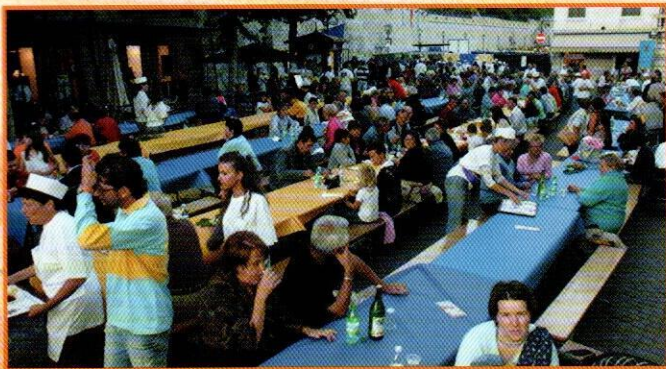

TAVOLA n° 68 ELEONORA MORETTO

cl. 5° A "Vittorino da Feltre"

Originale l'idea di veder sorgere tra un sole nascente e il Castello, simbolo della città, gli stemmi dei 4 Quartieri. In primo piano i simboli principali del Palio si fondono armoniosamente con l'ambiente realizzato usando colori pastello molto sfumati.

TAVOLA n° 85 MYRIAM BALDISSERRA

cl. 2° A "Villabruna"

Dall'immagine traspare tutta la gioia e la felicità che questa manifestazione suscita nei bambini più piccoli. In primo piano il corteo del Quartiere Castello sfila festoso e lo sfondo è arricchito dall'imponente presenza di un Castello.