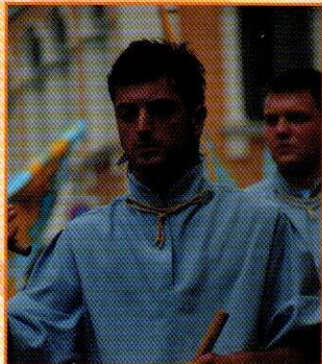

TIRATORI ALLA FUNE

Loris Curto
Nicola Facchin
Claudio Meneguz
Luca Polloni
Sergio Sasso
Francesco Toigo
Gianni Toigo
Marco Verdanega
Moreno Centa
Giuliano De Bastiani

DALLA ROSA CICLI

COSTRUZIONE - RIPARAZIONE - VENDITA