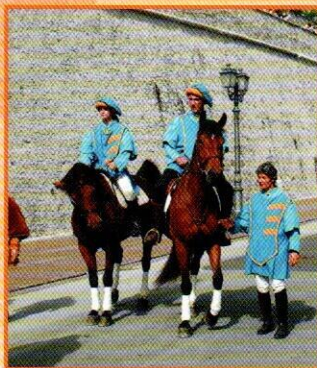

Trattoria Alpina Pizzeria

di Bortoluz Gianlivio

NORGEN di Pedavena (BL)
Via A. Vecellio, 43 - Tel. 0439.301706

FASHION DREAM

GIOIELLI

Via Monte Grappa, 40
20 2 Feltre (BL)

Tel. 04 9 84 0 55
immobi60@fashiondream.191.it

Ferrero

Ferro Battuto

di Zanin Michele

Via Giare, 11 - 32032 Feltre (BL)
Cell. 335 7383895