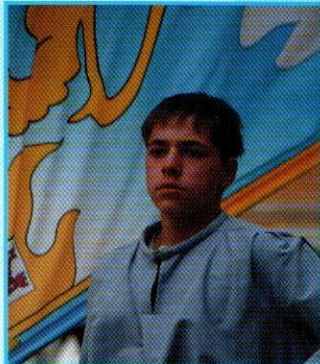

Composizioni
"Floreali"
per ogni
Occasione!!!

FIORERIA FELTRINA - Via C. Rizzarda, 3/B - 32032 FELTRE (BL)

Tel 0439 302 113 - fioreria.feltrina@libero.it

Agriturismo "LE SORGIVE"

(Zona Feltrino)
Di Diego Bonan
Loc. Arson di Villabruna
msl. 600
32032 Feltre (BL)

Tel. 0439. 42222
Cell. 328.7324 979

Osteria "Al Duomo"

Via A. Vecellio, 24
32032 FELTRE (BL)
Tel. 0439.89150

INTERNET POINT

Gelateria

Dolce

Brivido

Produzione propria

GELATI E COPPE, ANCHE DA ASPORTO - CAFFÈ - FRAPPÉ - BIBITE
TORTE SU ORDINAZIONE - MERINGHE - MATTONELLE DI GELATO

CON PARCHEGGIO ED AMPIO TERRAZZO
VIA BELLUNO, 61 - 32032 FELTRE (BL)
TEL. 0439 880200 - WWW.DOLCEBRIVIDO.COM