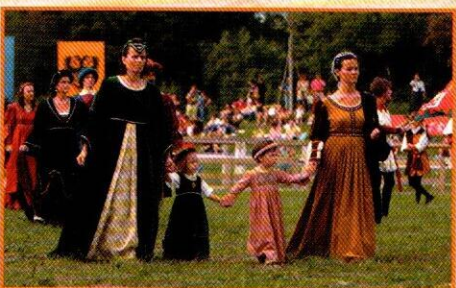

La Storia del Palio

È dal 1980 che a Feltre si è tornati a correre il Palio. Il Palio come manifestazione a carattere culturale e di promozione turistica; il Palio come rievocazione storica e celebrazione di un evento passato che molto ha segnato la storia della città.

Nel 1404 la città di Feltre è stretta nella morsa delle varie potenze vicine. I Feltrini, vista la loro incapacità di darsi una loro forma di autogoverno, decidono di cercare protezione altrove e si rivolgono alla Serenissima Repubblica di Venezia, la quale, lusingata della richiesta, invia il patrizio Bartolomeo Nani a Feltre per prenderne possesso.

Al grido "Viva, viva San Marco..." iniziano i festeggiamenti che durano per alcuni giorni; al termine viene deciso di commemorare l'evento correndo un Palio di 15 ducati d'oro.

Lo storico episodio dell'incontro tra Bartolomeo Nani e Vittore Muffoni viene rievocato durante la cerimonia della consegna delle chiavi che, sullo sfondo di Piazza Maggiore, costituisce uno dei momenti più importanti e suggestivi della manifestazione.